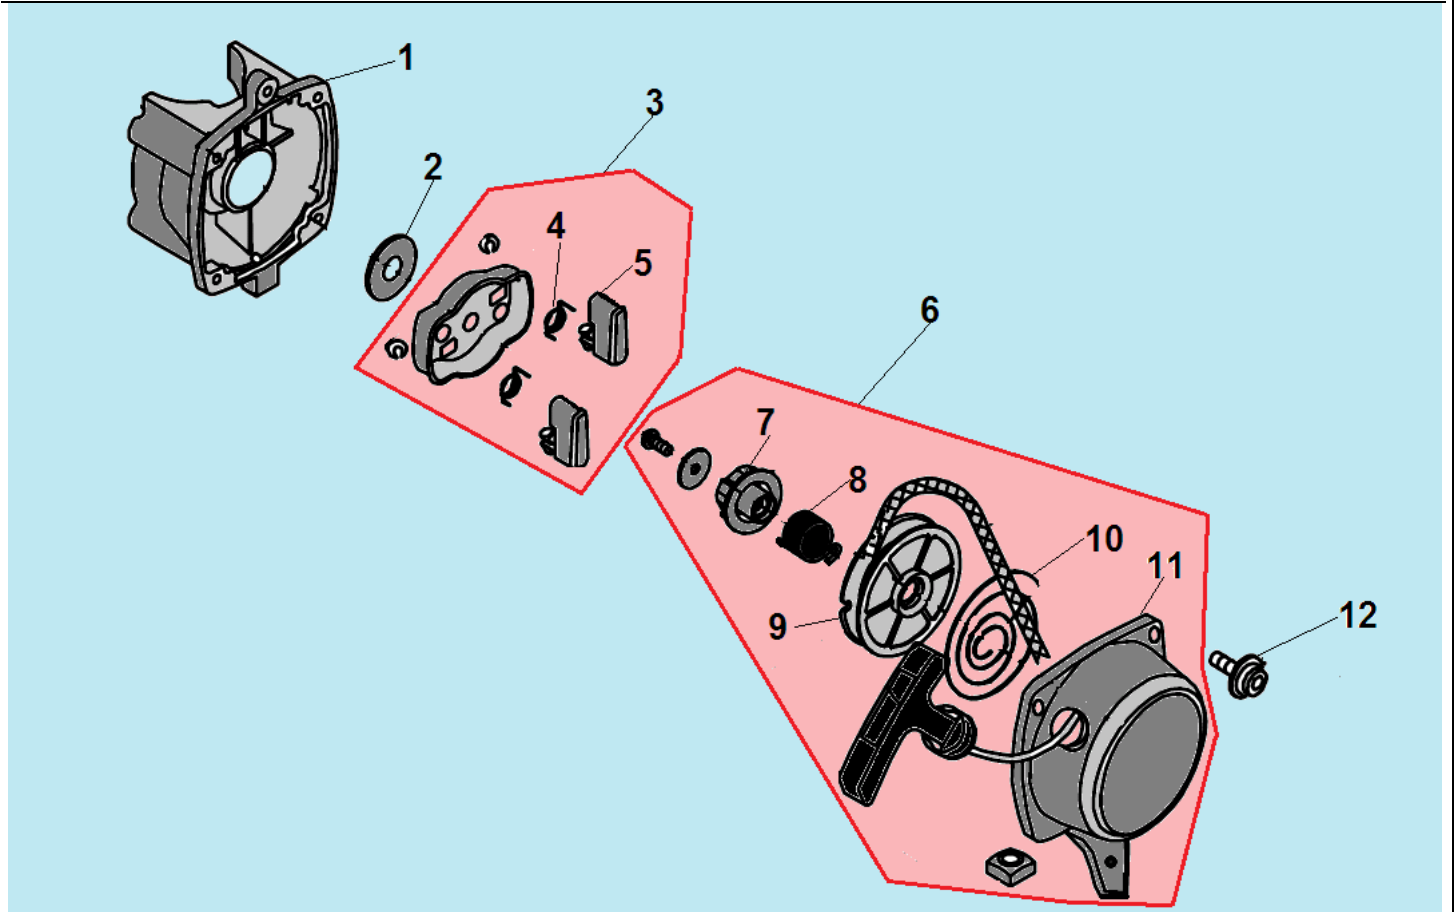

№	Артикул	Наименование	К-во	№	Артикул	Наименование	К-во
1	026131130	Картер сторона стартера	1	7	026261350	Храповик стартера	1
2	941108162	Шайба 8	1	8	026261330	Пружина храповика стартера	1
3	026161600	Плата собачек стартера комплект	1	9	026261310	Барaban стартера	1
4	026161660	Пружина собачки стартера	2	10	026261210	Возвратная пружина стартера	1
5	026161650	Собачка стартера	2	11	026261110	Крышка стартера	1
6	026261000	Стартер в сборе	1	12	914405162	Винт 5x16	3