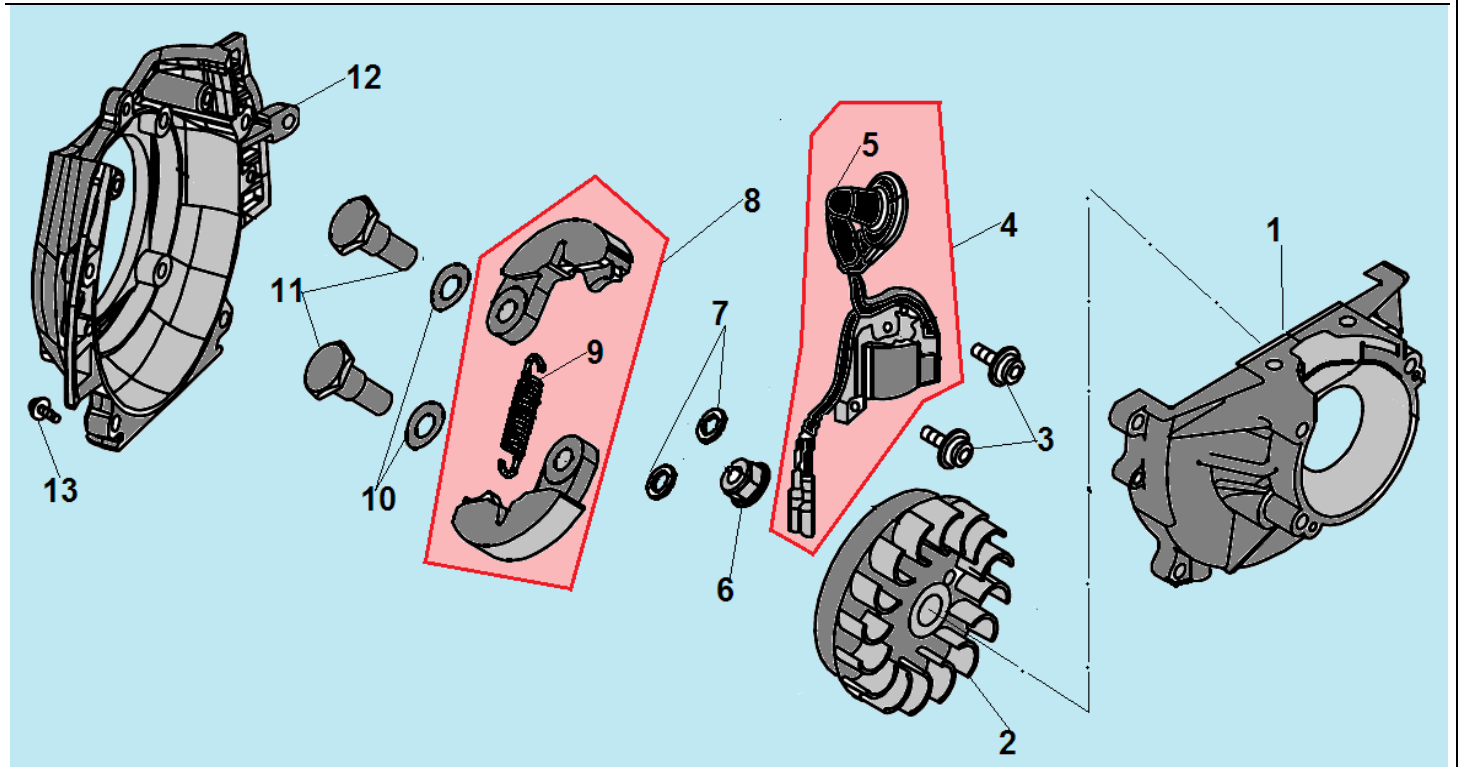

| № | Артикул | Наименование | К-во | № | Артикул | Наименование | К-во |
|---|-----------|-------------------------|------|----------|------------------|---------------------------|----------|
| 1 | 026131110 | Картер сторона маховика | 1 | 8 | 026145100 | Сцепление комплект | 1 |
| 2 | 026141110 | Маховик | 1 | 9 | 026145150 | Пружина сцепления | 1 |
| 3 | 910405202 | Болт М5х20 | 2 | 10 | 94158001 | Шайба болта сцепления | 1 |
| 4 | 026141200 | Магнето | 1 | 11 | 026145910 | Болт крепления сцепления | 2 |
| 5 | 026141260 | Колпачок свечи | 1 | 12 | 026231410 | Крышка сцепления | 1 |
| 6 | 933008002 | Гайка М8 | 1 | 13 | 914405102 | Болт М5х10 | 1 |
| 7 | 941106122 | Шайба под сцепление 6 | 2 | | | | |