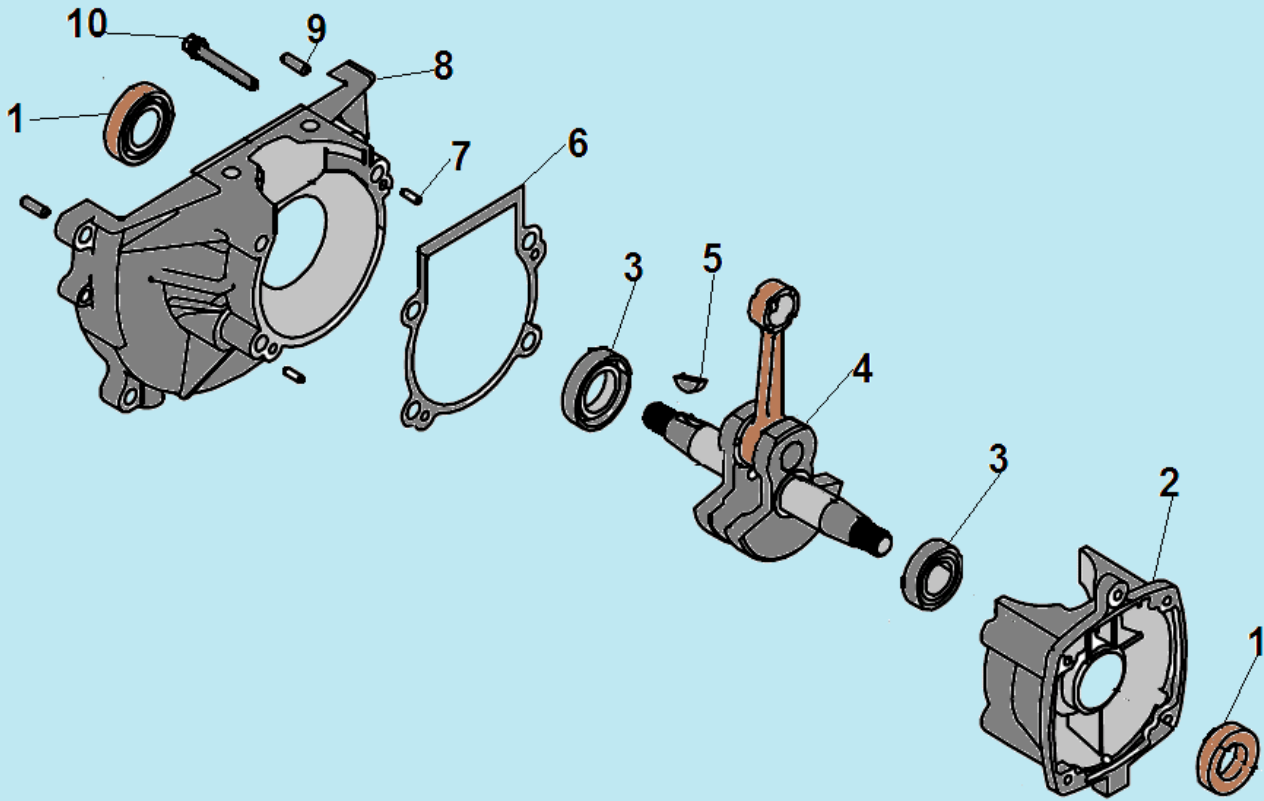

| № | Артикул | Наименование | К-во | № | Артикул | Наименование | К-во |
|---|-----------|--------------------------|------|----------|------------------|-------------------------|----------|
| 1 | 914405142 | Винт 5x14 | 1 | 6 | 026112110 | Цилиндр | 1 |
| 2 | 026265110 | Крышка цилиндра | 1 | 7 | 026112710 | Прокладка цилиндра | 1 |
| 3 | L7T | Свеча зажигания | 1 | 8 | 026121100 | Поршень комплект | 1 |
| 4 | 910405202 | Болт М5x20 | 4 | 9 | 026121210 | Поршневое кольцо | 2 |
| 5 | 026265180 | Накладка крышки цилиндра | 1 | 10 | 971081110 | Подшипник пальца | 1 |

| № | Артикул | Наименование | К-во | № | Артикул | Наименование | К-во |
|---|-----------|---------------------------|------|----|-----------|-------------------------|------|
| 1 | 980122207 | Сальник коленвала 12x22x7 | 2 | 6 | 026131170 | Прокладка картера | 1 |
| 2 | 026131130 | Картер сторона стартера | 1 | 7 | 952104100 | Штифт 4x10 | 2 |
| 3 | 976160010 | Подшипник коленвала 6001 | 2 | 8 | 026131110 | Картер сторона маховика | 1 |
| 4 | 026122000 | Коленвал | 1 | 9 | 952104100 | Штифт 4x10 | 2 |
| 5 | 951104110 | Шпонка маховика | 1 | 10 | 910405302 | Болт М5х30 | 3 |

| № | Артикул | Наименование | К-во | № | Артикул | Наименование | К-во |
|---|-----------|-------------------------|------|----------|------------------|---------------------------|----------|
| 1 | 026131110 | Картер сторона маховика | 1 | 8 | 026145100 | Сцепление комплект | 1 |
| 2 | 026141110 | Маховик | 1 | 9 | 026145150 | Пружина сцепления | 1 |
| 3 | 910405202 | Болт М5х20 | 2 | 10 | 94158001 | Шайба болта сцепления | 1 |
| 4 | 026141200 | Магнето | 1 | 11 | 026145910 | Болт крепления сцепления | 2 |
| 5 | 026141260 | Колпачок свечи | 1 | 12 | 026231410 | Крышка сцепления | 1 |
| 6 | 933008002 | Гайка М8 | 1 | 13 | 914405102 | Болт М5х10 | 1 |
| 7 | 941106122 | Шайба под сцепление 6 | 2 | | | | |