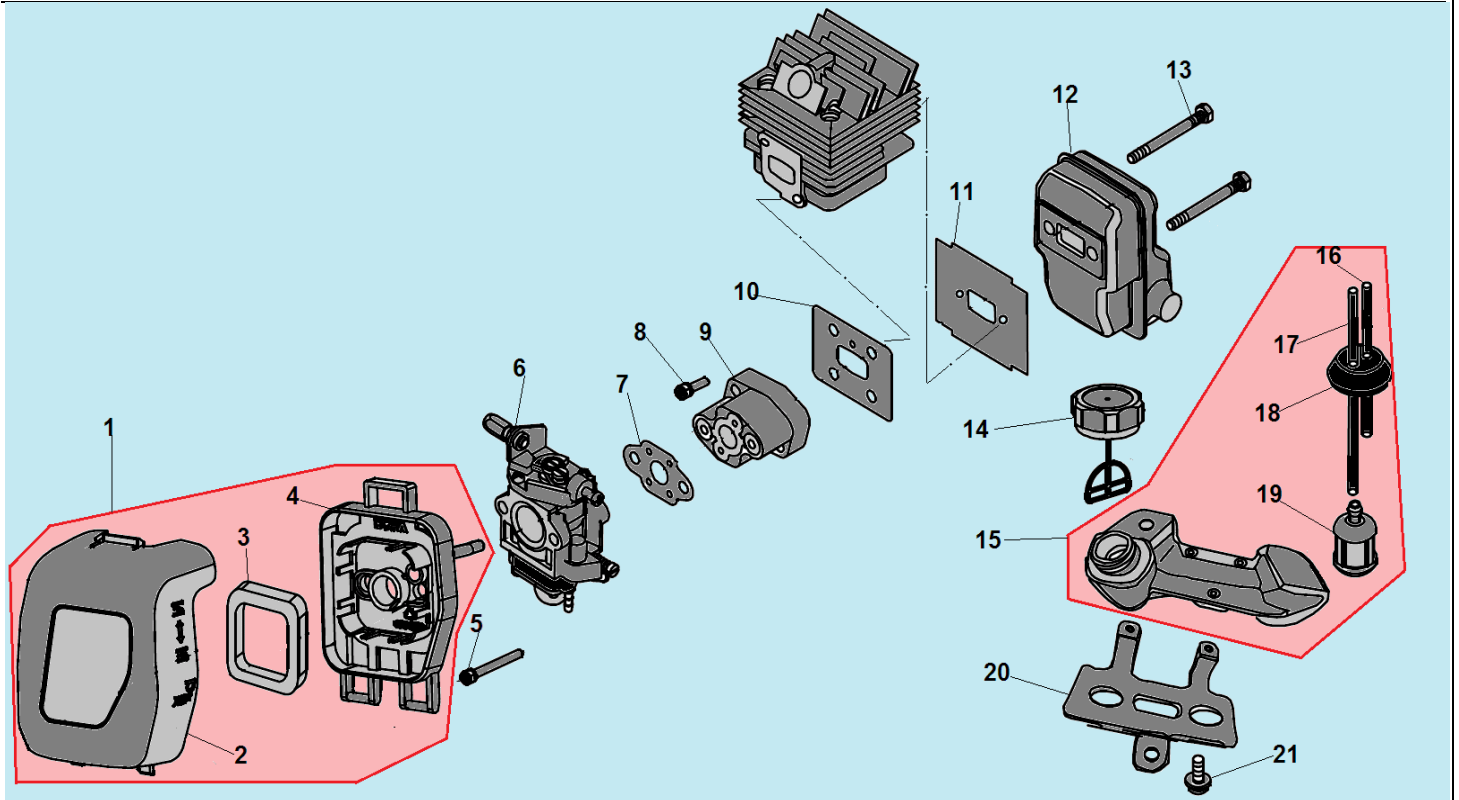

№	Артикул	Наименование	К-во	№	Артикул	Наименование	К-во
1	026253000	Корпус фильтра комплект	1	12	026116000	Глушитель	1
2	026253510	Крышка воздушного фильтра	1	13	910405552	Болт М5х55	2
3	026253210	Фильтр воздушный	1	14	043154500	Пробка топливного бака	1
4	026253110	Корпус воздушного фильтра	1	15	026254100	Бак топливный комплект	1
5	914405552	Болт М5х55	2	16	026256150	Шланг праймера	1
6	026151000	Карбюратор	1	17	026256140	Шланг топливный	1
7	026151710	Прокладка под карбюратор	1	18	026156130	Уплотнение шлангов	1
8	910405202	Болт М5х20	2	19	02050120002	Фильтр топливный	1
9	026114110	Теплоизолятор	1	20	026254920	Защита топливного бака	1
10	026114710	Прокладка под теплоизолятор	1	21	914405202	Болт М5х20	3
11	026116710	Прокладка глушителя	1	22