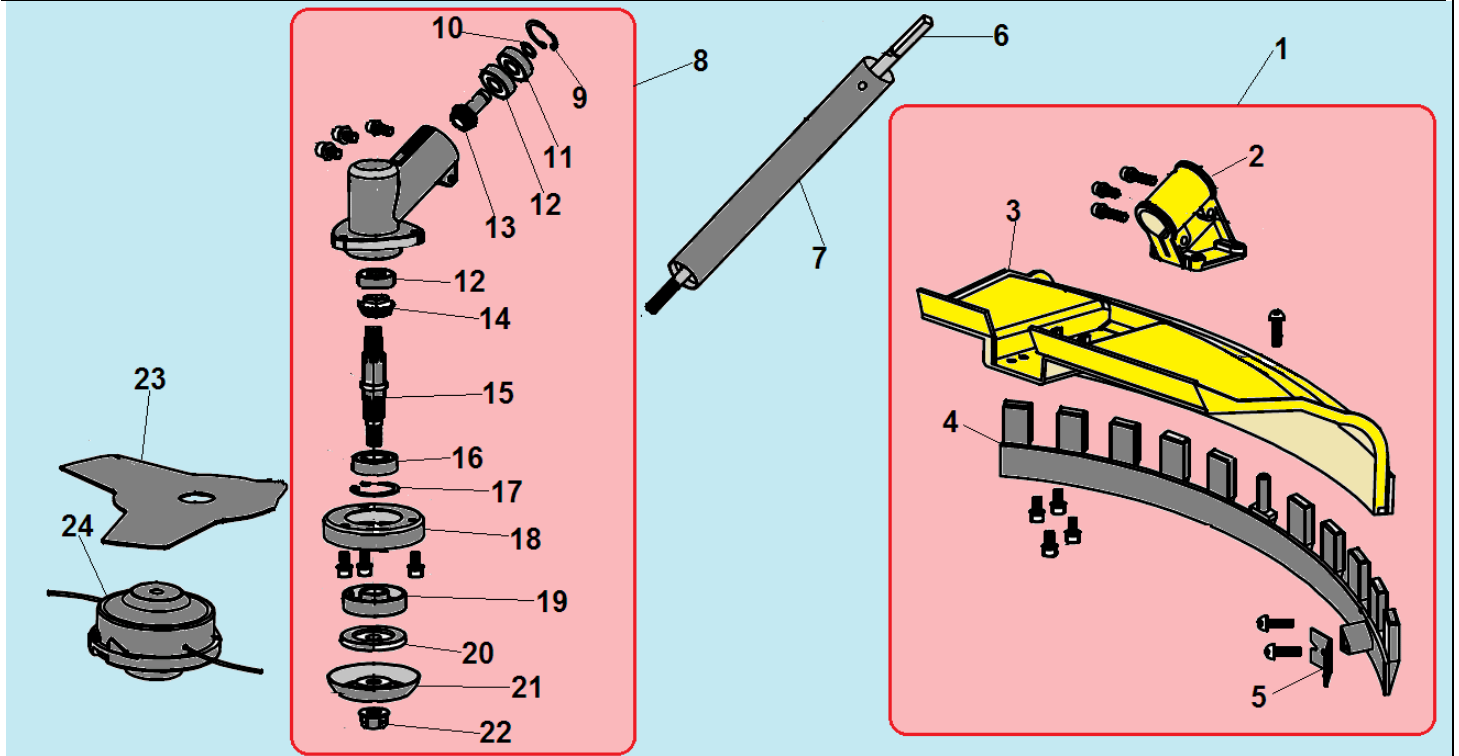

№	Артикул	Наименование	К-во	№	Артикул	Наименование	К-во
1	P1	Кожух защитный комплект	1	13	143114210	Ведущая шестерня	1
2	143117910	Кронштейн крепления кожуха	1	14	143114330	Ведомая шестерня	1
3	143117110	Кожух защитный	1	15	143114310	Выходной вал	1
4	143117210	Фартук кожуха	1	16	976362010	Подшипник 6201-2RS	1
5	143117220	Нож кожуха	1	17	942232001	Стопорное кольцо 32	1
6	100808060	Вал штанги нижняя половина	1	18	143114650	Предохранительная чашка	1
7	102608100	Штанга нижняя половина	1	19	143114610	Защитная шайба	1
8	E4	Редуктор комплект	1	20	143114630	Прижимная шайба ножа	1
9	942226001	Стопорное кольцо 26	1	21	143114660	Ограничительная чашка	1
10	942110001	Стопорное кольцо 10	1	22	935010303	Гайка M10x1,25L	1
11	976360000	Подшипник 6000-2RS	1	23	143115110	Нож для травы	1
12	976160000	Подшипник 6000	2	24	143015300	Триммерная головка	1