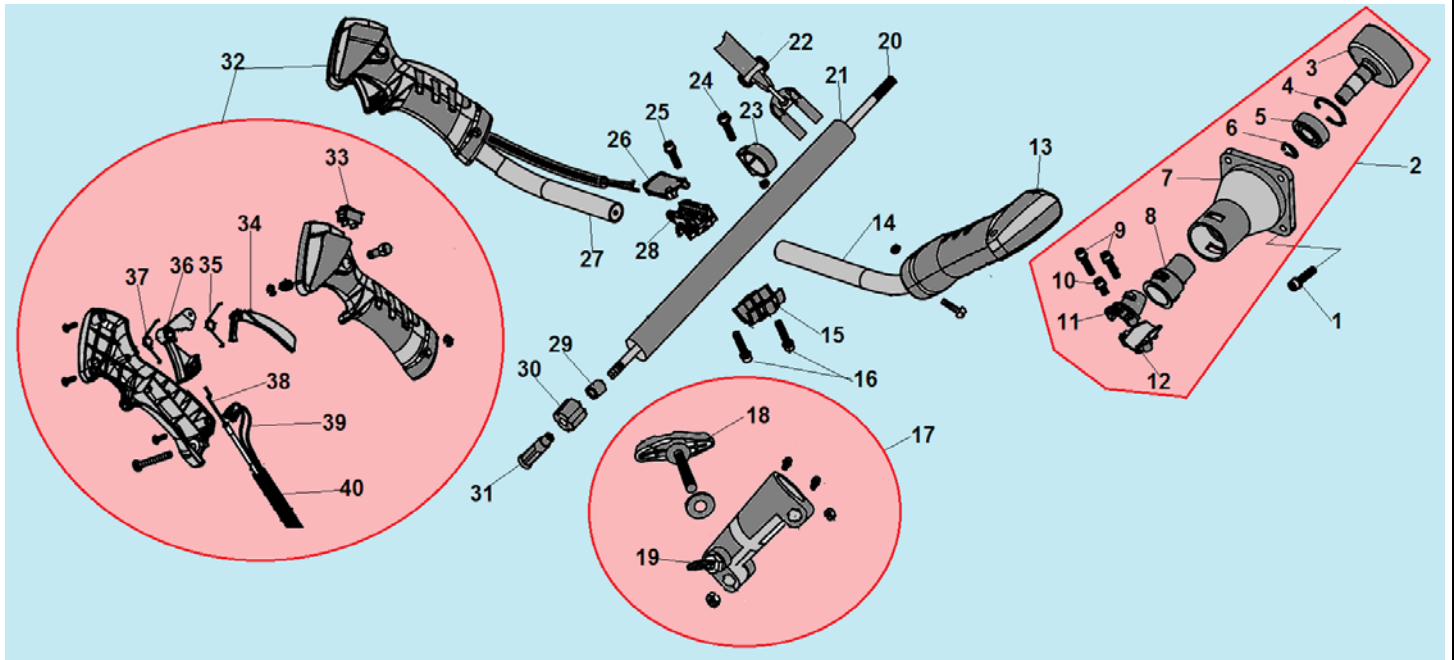

№	Артикул	Наименование	К-во	№	Артикул	Наименование	К-во
1	910406202	Болт М6х20	4	21	102606800	Штанга верхняя половина	1
2	C2	Корпус сцепления комплект	1	22	143116110	Ремень	1
3	126111200	Барабан сцепления	1	23	143112890	Хомут крепления ремня	1
4	942235001	Стопорное кольцо 35	1	24	910405202	Болт М5х20	1
5	976362010	Подшипник 6201-2RS	1	25	910405252	Болт М5х25	4
6	942115012	Стопорное кольцо 15	1	26	143112730	Крышка кронштейна	1
7	126111110	Корпус барабана сцепления	1	27	143113110	Правая трубчатая ручка	1
8	126111510	Амортизатор штанги	1	28	143112710	Кронштейн средняя часть	1
9	910405252	Болт М5х25	2	29	143112310	Опорная втулка вала	4
10	910405122	Болт М5х12	1	30	143112330	Амортизатор втулки	4
11	143111310	Скоба фиксатора штанги А	1	31	233312620	Переходник валов	1
12	143111330	Скоба фиксатора штанги В	1	32	H12	Рукоятка управления комплект	1
13	143113810	Левая рукоятка	1	33	143113510	Выключатель зажигания	1
14	143113120	Левая трубчатая ручка	1	34	143113450	Стопорный рычаг	1
15	143112770	Нижняя крышка кронштейна	1	35	143113470	Пружина стопорного рычага	1
16	910405302	Болт М5х30	2	36	143113410	Курок газа	1
17	UG1	Соединительная муфта	1	37	143113430	Пружина курка газа	1
18	125112420	Болт крепления муфты	1	38	143113610	Трос газа	1
19	125112410	Стопорный болт	1	39	143113630	Низковольтные провода	1
20	100807020	Вал штанги верх	1	40	143113680	Оболочка троса	1